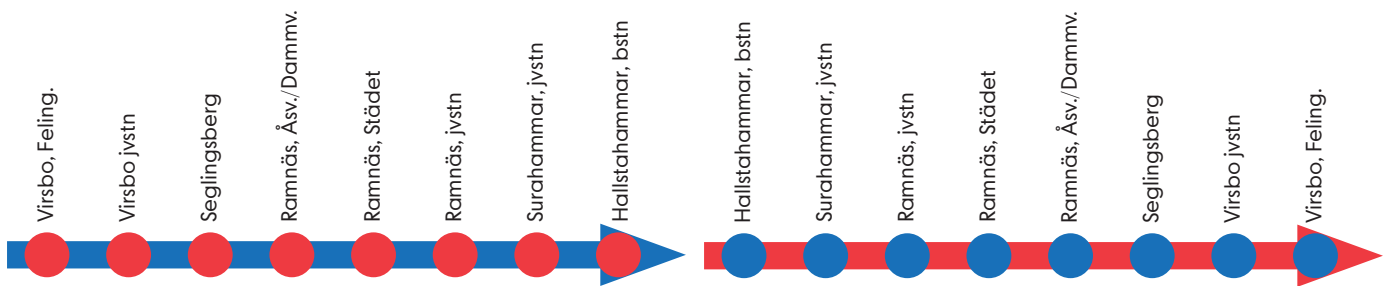

BRUKSLINJEN

Virso – Surahammar - Hallstahammar
Tidtabell 2017

14 augusti – 10 december

Trafikupplysningar

Brukslinjen
Björks Buss 0220-105 29 vardagar 8-17

VL Busslinjerna 514, 113A

Surahammar - Västerås
och (Västerås) Surahammar – Virso,
VL 0771-22 40 00

Bergslagspendeln

TIB 0771-75 75 75