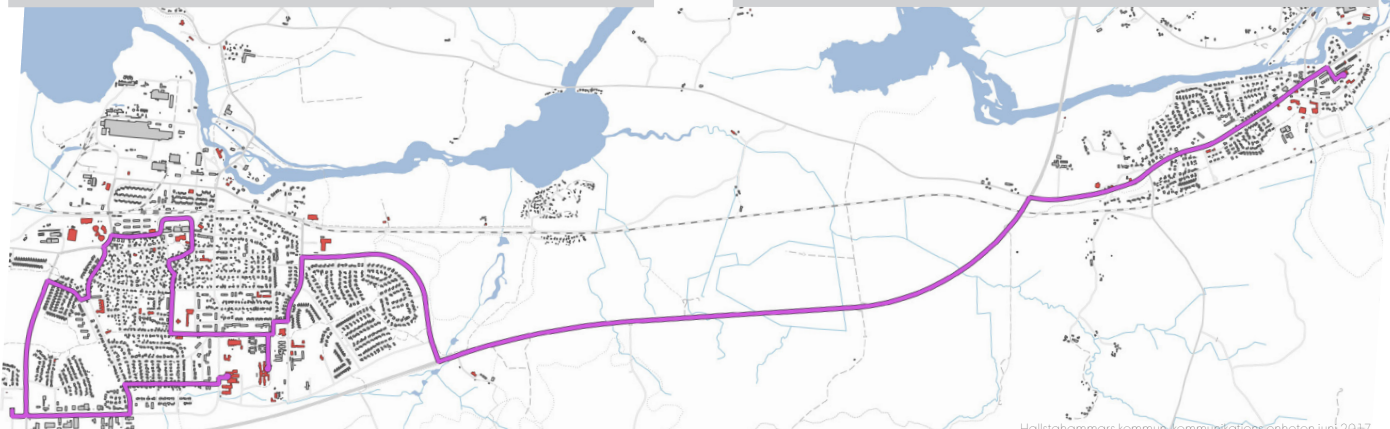

Lördag och natt efter lördag, endast lönehelger, körs helgen närmast efter 27:e, nolltaxa

-	09.12	09.27	-	x	x	x	09.57
-	12.12	12.27	-	x	x	x	14.57
-	14.12	14.27	-	x	x	x	14.57
-	23.12	23.27	-	x	x	x	23.57
-	01.12	01.27	-	x	x	x	01.57