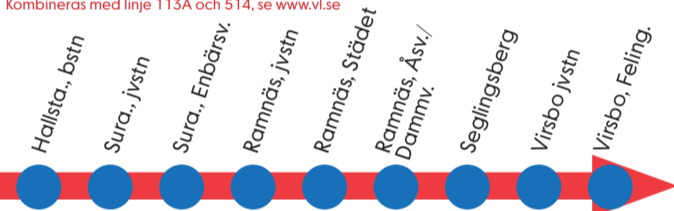

Natt efter helgfri fredag, endast lönehelger, nolltaxa.

SE LISTA PÅ DATUM NEDAN!

| | | | | | | | | |
|-------|---|---|---|---|-------|-------|-------|---|
| 23.57 | x | x | x | - | 00.27 | 00.32 | 00.42 | - |
| 01.57 | x | x | x | - | 02.27 | 02.32 | 02.42 | - |

Kombineras med linje 113A och 514, se www.vl.se

Lördag & natt efter lördag, endast lönehelger, nolltaxa.

Söndagstrafik bedrivs endast tidig söndagsmorgon lönehelger. **SE LISTA PÅ DATUM NEDAN!**

| | | | | | | | | |
|-------|---|---|---|---|-------|-------|-------|---|
| 10.30 | x | x | x | - | 11.00 | 11.05 | 11.15 | - |
| 13.30 | x | x | x | - | 14.00 | 14.05 | 14.15 | - |
| 15.30 | x | x | x | - | 16.00 | 16.05 | 16.15 | - |
| 23.57 | x | x | x | - | 00.27 | 00.32 | 00.42 | - |
| 01.57 | x | x | x | - | 02.27 | 02.32 | 02.42 | - |

Kombineras med linje 113A och 514, se www.vl.se

Helgfri måndag-fredag, nolltaxa

| | | | | | | | | |
|-------|--------|--------|--------|---|-----|-----|--------|--------|
| - | 04.50 | 04.53 | 05.05 | - | x | x | 05.20 | 05.35 |
| - | 06.05 | 06.08 | 06.20 | - | x | x | 06.35 | 06.50 |
| - | 10.30 | 10.33 | 10.45 | - | x | x | 11.00 | 11.15 |
| - | 13.15E | 13.18E | 13.30E | - | x E | x E | 13.45E | 14.00E |
| 14.15 | 14.45 | 14.48 | 15.00 | - | x | x | 15.30 | 15.40 |
| - | 16.15 | 16.18 | 16.30 | - | x | x | 16.45 | 17.00 |